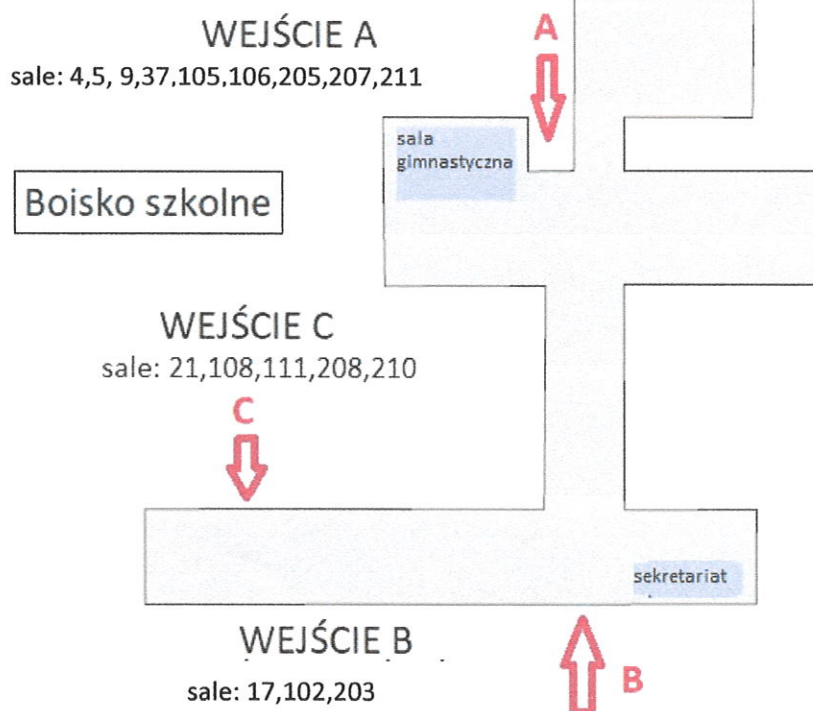

**Schemat 1.** Obrys II Liceum Ogólnokształcącego im. S. Żeromskiego w Dąbrowie Górniczej.

# Parking Hali Sportowej

DYREKTOR  
II Liceum Ogólnokształcącego  
im. Stefana Żeromskiego  
W DĄBROWIE GÓRNICZEJ

*mgr Piotr Pańka*